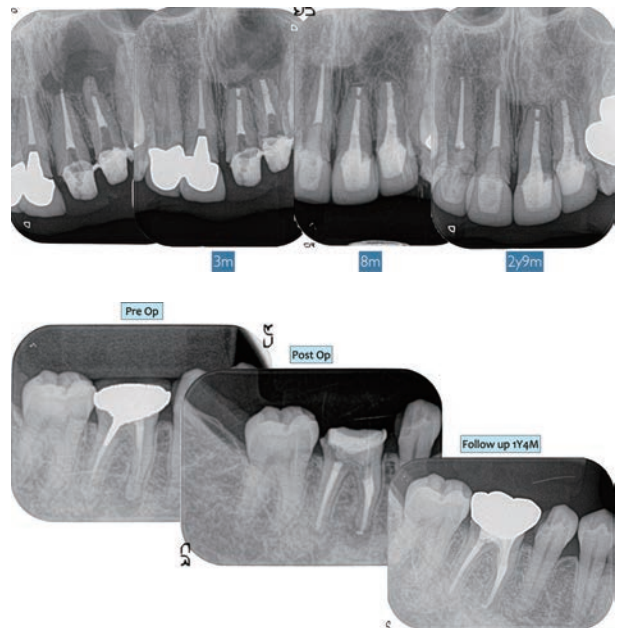

林 洋介 先生

- 医療法人社団 IHP 理事長
- 高田馬場 新田歯科医院
- 鶴見大学歯学部 卒
- 東京医科歯科大学大学院 卒
- 東京医科歯科大学 非常勤講師
- 日本歯内療法学会 学術委員
- スタディグループ 「」主宰

症例紹介