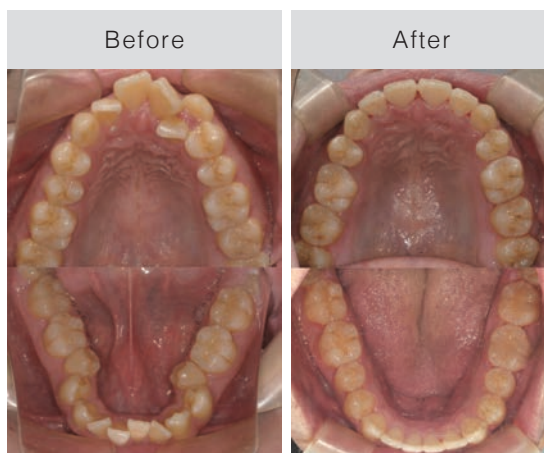

症例紹介

関連書籍

MID-G Web
<https://midg.jp/>