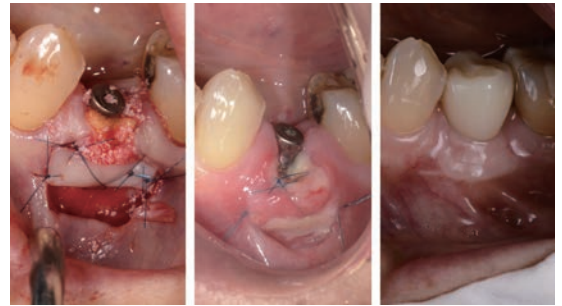

症例紹介

関連書籍

シアトル・スタディークラブ facebook
facebook.com/ssc.japan

中田 歯科
クリニック
医療法人 社団 浩歯会

なかた こうたろう

中田 光太郎 先生

- ▶ 京都府立医科大学大学院
医学系研究科/医学部医学科 客員教授
- ▶ 九州歯科大学 卒
- ▶ ITI Fellow
- ▶ スタディーグループ「ENの会」主宰

症例紹介